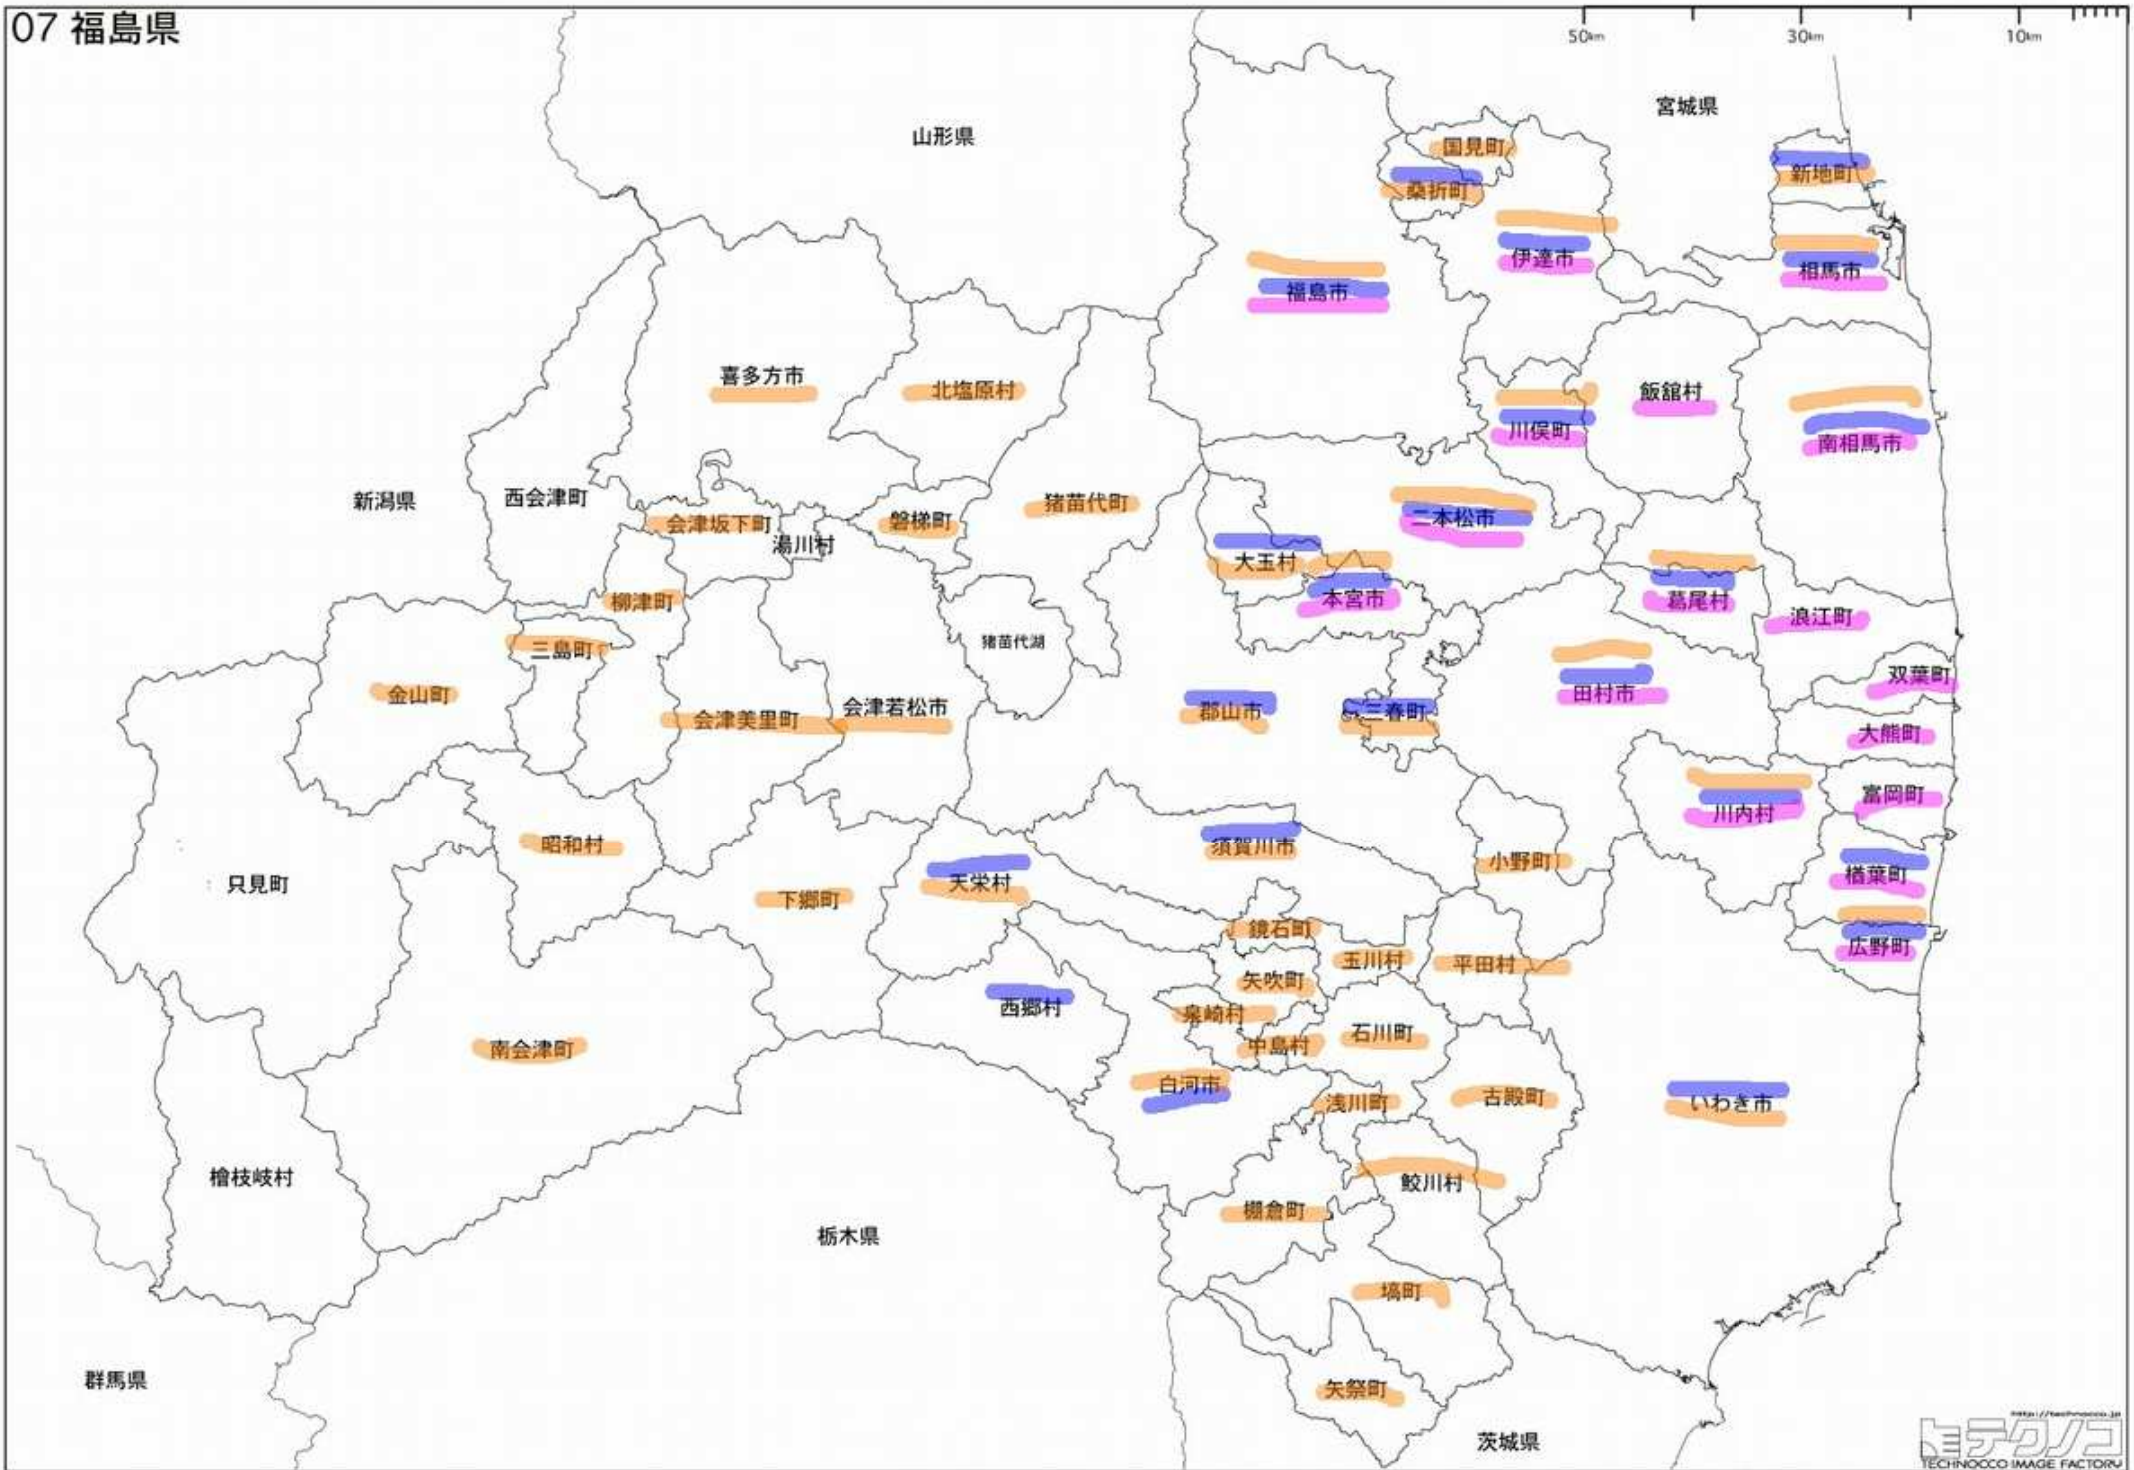

# 07 福島県

# 08 茨城県

30km 20km 10km

# 12 千葉県

30km

20km

10km

**宮城県**

0 30km

1:234000